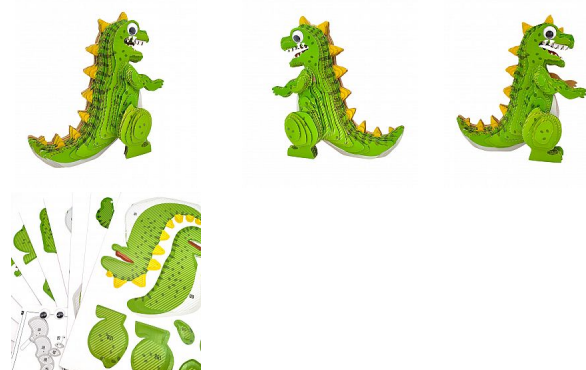

# 3D kartonová stavebnice CONCORDE Dino

» Kreativita » Stavebnice

Kód produktu	A373
Balení základní	12 ks
Balení karton	24 ks
EAN	8595097834680
Sazba DPH	21 %
Značka	<a href="#">CONCORDE</a>

## 3D kartonová stavebnice Dino

Dostupnost na hlavním skladě: 500-1 000 ks  
na cestě 500-1 000 ks

## Popis

3D kartonová stavebnice s motivem dinosaura. Sestavte si jedinečné 3D zvířátko z kartonových dílků. Sada obsahuje očíslované části a podrobný návod na sestavení. Jednotlivé dílky jednoduše slepíte lepidlem a vytvoříte tak krásný model, který se skvěle hodí jako dekorace na policičku nebo originální hračka pro děti. Skvělá zábava pro malé i velké.