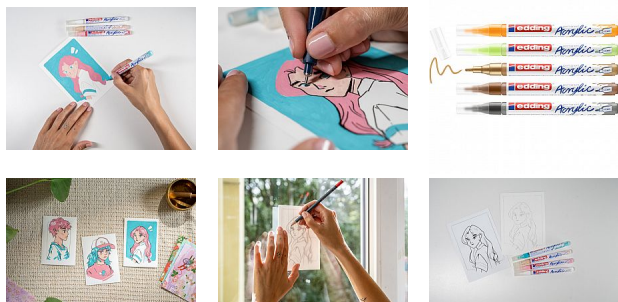

# Akrylový popisovač EDDING 5300, 1800, sada Manga

» Psací potřeby » Popisovače » Speciální

Kód produktu	A7580246022
Balení základní	1 ks
Balení subkarton	5 ks
EAN	4057305063205
Sazba DPH	21 %
Značka	<a href="#">EDDING</a>

Set 4 akrylových popisovačů edding 5300 F a černého propisovače edding 1800

Dostupnost na hlavním skladě: Na objednávku  
Dostupné množství u dodavatele: Skladem

## Popis

Set 4 akrylových popisovačů edding 5300 F a černého profipenu edding 1800 pro všechny milovníky manga stylu je navržený pro snadnou kresbu manga postav. Akrylové fixy unisex barev jsou doplněné technickým linerem edding 1800 o šířce 0.7, pomocí něhož vytvoříte jasné kontury. Díky třem šablonám se třemi charaktery na pauzovacím papíře a šesti papírových karet formátu A6 je cesta do manga světa otevřená všem, i začátečníkům. Jednoduše následujte step-by-step instrukce a ponořte se do fascinujícího světa japonské manga. Vysoce kvalitní pigmentovaná akrylová barva na bázi vody je po zaschnutí permanentní, světlostálá a bez zápachu. Stopu není nutné pro použití v exteriéru fixovat. Kromě tvorby na malířský papír jsou fixy využitelné na plátno, hladké dřevo, terakotu a kámen. Akrylová barva ve formě pumpovacího fixu se snadno nanáší a rychle zasychá. Popisovač je vždy připraven k použití, nejsou potřeba žádné štětce a další potřeby. Stačí otevřít, zapumpovat a rovnou malovat. Ventilový systém umožňuje rovnoměrný tok inkoustu. Sada Manga obsahuje: vysoce krycí barvu (tyrkysová) a poloprůhledné barvy (slézová, béžová, dopravní bílá). Odolný kulatý hrot se šířkou stopy 1-2 mm umožňuje precizní tahy. Sejměte ochrannou fólii, před odstraněním víčka popisovač důkladně protřepajte, zapumpujte hrotem popisovače nejlépe o podložku s papírem, dokud hrot dostatečně nenasákne inkoustem. Skladujte vodorovně a při pokojové teplotě. Náhradní hroty pro akrylové fixy jsou dostupné samostatně. Vyrobeno v Německu.