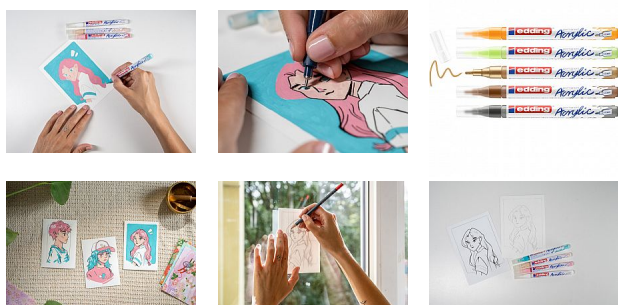

Akrylový popisovač EDDING 5300, 1800, sada Manga

» Psací potřeby » Popisovače » Speciální

Kód produktu	A7580246022
Balení základní	1 ks
Balení subkarton	5 ks
EAN	4057305063205
Sazba DPH	21 %
Značka	EDDING

Set 4 akrylových popisovačů edding 5300 F a černého propisovače edding 1800

Dostupnost na hlavním skladě: Na objednávku
Dostupné množství u dodavatele: Skladem

Akrylový popisovač EDDING 5300, 1800, sada Manga

» Psací potřeby » Popisovače » Speciální

Popis

Set 4 akrylových popisovačů edding 5300 F a černého profipenu edding 1800 pro všechny milovníky manga stylu je navržený pro snadnou kresbu manga postav. Akrylové fixy unisex barev jsou doplněné technickým linerem edding 1800 o šířce 0.7, pomocí něhož vytvoříte jasné kontury. Díky třem šablonám se třemi charaktery na pauzovacím papíře a šesti papírových karet formátu A6 je cesta do manga světa otevřená všem, i začátečníkům. Jednoduše následujte step-by-step instrukce a ponořte se do fascinujícího světa japonské manga. Vysoce kvalitní pigmentovaná akrylová barva na bázi vody je po zaschnutí permanentní, světlostálá a bez zápachu. Stopu není nutné pro použití v exteriéru fixovat. Kromě tvorby na malířský papír jsou fixy využitelné na plátno, hladké dřevo, terakotu a kámen. Akrylová barva ve formě pumpovacího fixu se snadno nanáší a rychle zasychá. Popisovač je vždy připraven k použití, nejsou potřeba žádné štětce a další potřeby. Stačí otevřít, zapumpovat a rovnou malovat. Ventilový systém umožňuje rovnoměrný tok inkoustu. Sada Manga obsahuje: vysoce krycí barvu (tyrkysová) a poloprůhledné barvy (slézová, béžová, dopravní bílá). Odolný kulatý hrot se šířkou stopy 1-2 mm umožňuje precizní tahy. Sejměte ochrannou fólii, před odstraněním víčka popisovač důkladně protřepajte, zapumpujte hrotem popisovače nejlépe o podložku s papírem, dokud hrot dostatečně nenasákne inkoustem. Skladujte vodorovně a při pokojové teplotě. Náhradní hroty pro akrylové fixy jsou dostupné samostatně. Vyrobeno v Německu.