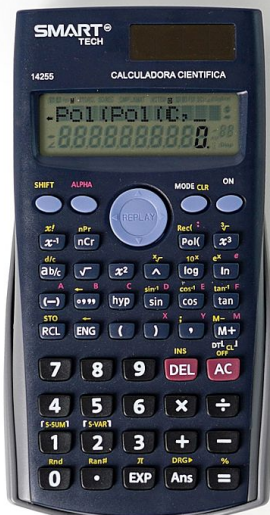

Kalkulačka KEYROAD vědecká

» Školní potřeby » Kalkulačky

Popis

Vědecká kalkulačka s duálním napájením (bateriové + solární) je ideálním pomocníkem pro řešení příkladů ve škole i v zaměstnání. Nabízí k zobrazení 10 číslic s možností dvou desetinných míst, více než 240 funkcí a výpočty zlomků. Je vybavena ochranným krytem, který chrání kalkulačku před poškozením a poškrábáním. Součástí balení baterie.

Kód produktu	A859
Balení základní	12 ks
Balení karton	72 ks
EAN	6939540587808
Sazba DPH	21 %
Značka	KEYROAD

Kalkulačka vědecká

Dostupnost na hlavním skladě: 500-1 000 ks

Parametry

Značka KEYROAD

Soubory ke stažení