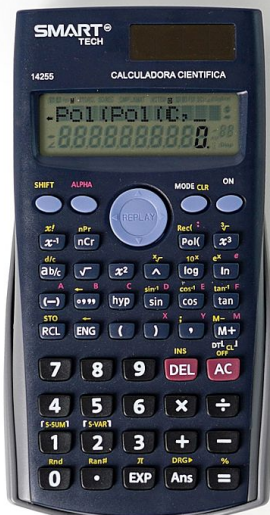

Kalkulačka KEYROAD vědecká

» Školní potřeby » Kalkulačky

Popis

Vědecká kalkulačka s duálním napájením (bateriové + solární) je ideálním pomocníkem pro řešení příkladů ve škole i v zaměstnání. Nabízí k zobrazení 10 číslic s možností dvou desetinných míst, více než 240 funkcí a výpočty zlomků. Je vybavena ochranným krytem, který chrání kalkulačku před poškozením a poškrábáním. Součástí balení baterie.

Kód produktu	A859
Balení základní	12 ks
Balení karton	72 ks
EAN	6939540587808
Sazba DPH	21 %
Značka	KEYROAD

Kalkulačka vědecká

Dostupnost na hlavním skladě: 500-1 000 ks

Parametry

Značka	KEYROAD
--------	---------