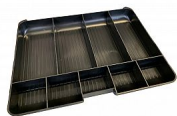

Kovová pokladna CONCORDE 35, červená

» Kancelářské potřeby » Pokladny

Popis

Kovová pokladna vyrobená z ocelového plechu. Obsahuje přihrádku na mince a volný prostor pro bankovky či dokumenty. Uzamykatelná a přenosná. O rozměru 300 X 235 X 90mm.

Kód produktu	A1275101
Balení základní	1 ks
Balení karton	10 ks
EAN	8595097813531
Sazba DPH	21 %
Značka	CONCORDE

Kovová přenosná pokladna (trezor) o rozměru 300 x 235 x 90mm

Dostupnost na hlavním skladě: 100-300 ks