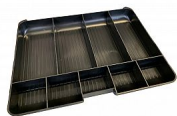

Kovová pokladna CONCORDE 35, červená

» Kancelářské potřeby » Pokladny

Popis

Kovová pokladna vyrobená z ocelového plechu. Obsahuje přihrádku na mince a volný prostor pro bankovky či dokumenty. Uzamykatelná a přenosná. O rozměru 300 X 235 X 90mm.

Kód produktu	A1275101
Balení základní	1 ks
Balení karton	10 ks
EAN	8595097813531
Sazba DPH	21 %
Značka	CONCORDE

Kovová přenosná pokladna (trezor) o rozměru 300 x 235 x 90mm

Dostupnost na hlavním skladě: 50-100 ks
na cestě 100-300 ks