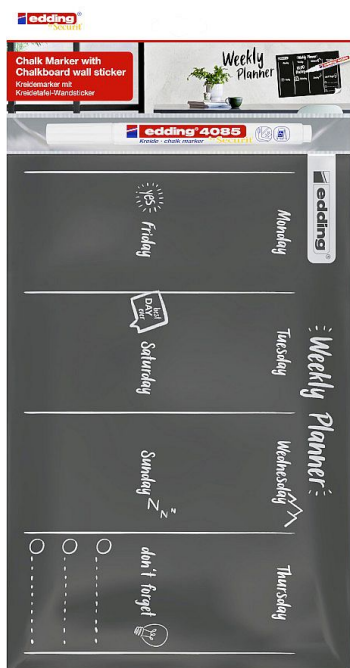

Křídový popisovač EDDING 4085, bílý + plánovač

» Psací potřeby » Popisovače » Speciální

Popis

Sada bílého křídového popisovače edding 4085 a týdenního plánovače. Křídový popisovač edding 4085 je nepermanentní fix ve formě tekuté křídý. Tenký hrot nabízí čistou precizní stopu. Inkoust na bázi vody vyniká vysokou krycí schopností, proto je napsaná stopa velmi dobře vidět. Křídový popisovač lze využít k psaní na okna, skla, plexiskla, zrcadla a tmavé tabule. Inkoust se dá smýt ze všech neporézních materiálů vlhkým hadříkem. Tekutá křída edding je oblíbená v hotelích, restauracích, barech a zároveň ve sklářském průmyslu. Využívá se také ke zdobení a popisování oken v domácnostech a v kancelářích. Tok inkoustu je řízen ventilem, a proto je před prvním použitím potřeba popisovač protřepat, sejmout víčko a lehkým pumpováním umožnit inkoustu stéci do hrotu. Skladujte ve vodorovné poloze. Kulatý hrot. Šíře stopy: 1-2 mm. Týdenní plánovač v podobě černé samolepicí fólie je snadno snímatelný i přemístitelný. Rozvrh je možné popisovat křídovými fixami, které jsou smývateľné vlhkým hadrem. Plánovač lze nalepit na všechny hladké povrchy. Rozměry: 30 x 20 cm.

Kód produktu	A7580250028
Balení základní	1 ks
Balení subkarton	10 ks
EAN	4057305052308
Sazba DPH	21 %
Značka	EDDING

Křídový popisovač EDDING 4085, bílý + plánovač

Dostupnost na hlavním skladě:	Na objednávku
Dostupné množství u dodavatele:	Skladem