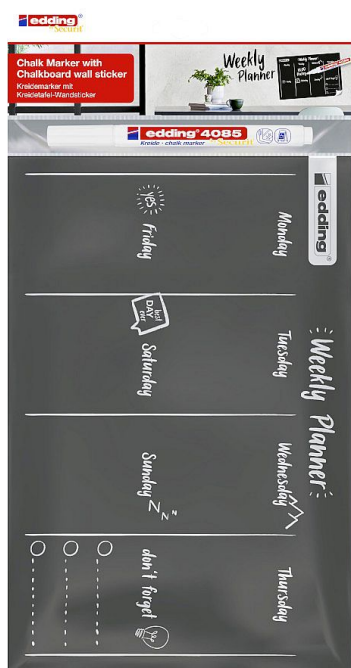

Křídový popisovač EDDING 4085, bílý + plánovač

» Psací potřeby » Popisovače » Speciální

Popis

Sada bílého křídového popisovače edding 4085 a týdenního plánovače. Křídový popisovač edding 4085 je nepermanentní fix ve formě tekuté křídý. Tenký hrot nabízí čistou precizní stopu. Inkoust na bázi vody vyniká vysokou krycí schopností, proto je napsaná stopa velmi dobře vidět. Křídový popisovač lze využít k psaní na okna, skla, plexiskla, zrcadla a tmavé tabule. Inkoust se dá smýt ze všech neporézních materiálů vlhkým hadříkem. Tekutá křída edding je oblíbená v hotelích, restauracích, barech a zároveň ve sklářském průmyslu. Využívá se také ke zdobení a popisování oken v domácnostech a v kancelářích. Tok inkoustu je řízen ventilem, a proto je před prvním použitím potřeba popisovač protřepat, sejmut víčko a lehkým pumpováním umožnit inkoustu stéci do hrotu. Skladujte ve vodorovné poloze. Kulatý hrot. Šíře stopy: 1-2 mm. Týdenní plánovač v podobě černé samolepicí fólie je snadno snímatelný i přemístitelný. Rozvrh je možné popisovat křídovými fixami, které jsou smývateľné vlhkým hadrem. Plánovač lze nalepit na všechny hladké povrchy. Rozměry: 30 x 20 cm.

Kód produktu	A7580250028
Balení základní	1 ks
Balení subkarton	10 ks
EAN	4057305052308
Sazba DPH	21 %
Značka	EDDING

Křídový popisovač EDDING 4085, bílý + plánovač

Dostupnost na hlavním skladě:	Na objednávku
Dostupné množství u dodavatele:	Skladem