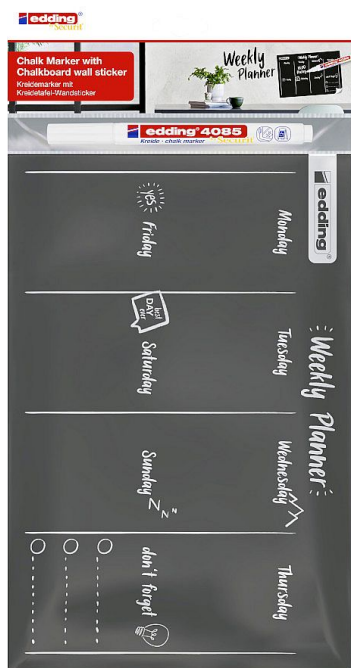

Křídový popisovač EDDING 4085, bílý + plánovač

» Psací potřeby » Popisovače » Speciální

Popis

Sada bílého křídového popisovače edding 4085 a týdenního plánovače. Křídový popisovač edding 4085 je nepermanentní fix ve formě tekuté křídý. Tenký hrot nabízí čistou precizní stopu. Inkoust na bázi vody vyniká vysokou krycí schopností, proto je napsaná stopa velmi dobře vidět. Křídový popisovač lze využít k psaní na okna, skla, plexiskla, zrcadla a tmavé tabule. Inkoust se dá smýt ze všech neporézních materiálů vlhkým hadříkem. Tekutá křída edding je oblíbená v hotelích, restauracích, barech a zároveň ve sklářském průmyslu. Využívá se také ke zdobení a popisování oken v domácnostech a v kancelářích. Tok inkoustu je řízen ventilem, a proto je před prvním použitím potřeba popisovač protřepat, sejmout víčko a lehkým pumpováním umožnit inkoustu stéci do hrotu. Skladujte ve vodorovné poloze. Kulatý hrot. Šíře stopy: 1-2 mm. Týdenní plánovač v podobě černé samolepicí fólie je snadno snímatelný i přemístitelný. Rozvrh je možné popisovat křídovými fixami, které jsou smývateľné vlhkým hadrem. Plánovač lze nalepit na všechny hladké povrchy. Rozměry: 30 x 20 cm.

Kód produktu	A7580250028
Balení základní	1 ks
Balení subkarton	10 ks
EAN	4057305052308
Sazba DPH	21 %
Značka	EDDING

Křídový popisovač EDDING 4085, bílý + plánovač

Dostupnost na hlavním skladě:	Na objednávku
Dostupné množství u dodavatele:	Skladem