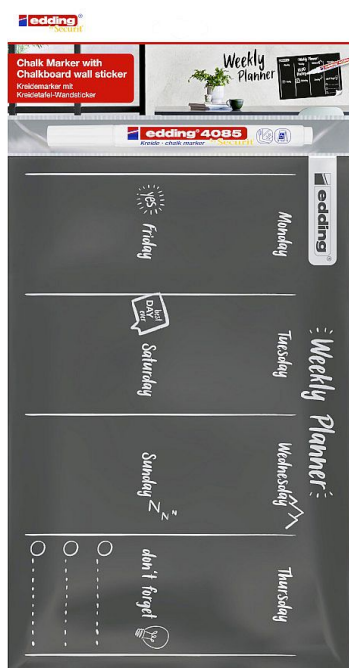

# Křídový popisovač EDDING 4085, bílý + plánovač

» Psací potřeby » Popisovače » Speciální

## Popis

Sada bílého křídového popisovače edding 4085 a týdenního plánovače. Křídový popisovač edding 4085 je nepermanentní fix ve formě tekuté křídý. Tenký hrot nabízí čistou precizní stopu. Inkoust na bázi vody vyniká vysokou krycí schopností, proto je napsaná stopa velmi dobře vidět. Křídový popisovač lze využít k psaní na okna, skla, plexiskla, zrcadla a tmavé tabule. Inkoust se dá smýt ze všech neporézních materiálů vlhkým hadříkem. Tekutá křída edding je oblíbená v hotelích, restauracích, barech a zároveň ve sklářském průmyslu. Využívá se také ke zdobení a popisování oken v domácnostech a v kancelářích. Tok inkoustu je řízen ventilem, a proto je před prvním použitím potřeba popisovač protřepat, sejmut víčko a lehkým pumpováním umožnit inkoustu stéci do hrotu. Skladujte ve vodorovné poloze. Kulatý hrot. Šíře stopy: 1-2 mm. Týdenní plánovač v podobě černé samolepicí fólie je snadno snímatelný i přemístitelný. Rozvrh je možné popisovat křídovými fixami, které jsou smývateľné vlhkým hadrem. Plánovač lze nalepit na všechny hladké povrchy. Rozměry: 30 x 20 cm.

## Křídový popisovač EDDING 4085, bílý + plánovač

Dostupnost na hlavním skladě:	Na objednávku
Dostupné množství u dodavatele:	Skladem