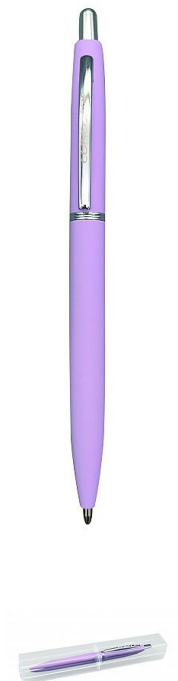

Kuličkové pero CONCORDE Corola, fialové tělo

» Psací potřeby » Kuličková pera » Kovová

Kód produktu	A14705
Balení základní	1 ks
Balení subkarton	25 ks
Balení karton	200 ks
EAN	8595097832662
Sazba DPH	21 %
Značka	CONCORDE

Kuličkové pero Corola, fialové

Dostupnost na hlavním skladě: 500-1 000 ks

Popis

Kovové kuličkové pero se stiskacím mechanismem v pastelově fialovém provedení. Toto pero disponuje kovovým klipem a pogumovaným tělem pro pohodlné držení. Kuličkové pero je elegantně prezentováno v průhledném 3D pouzdře, vytvářející dojem, jako by pero levitovalo. Šíře hrotu 1,0mm. Náhradní náplň Silver kov.