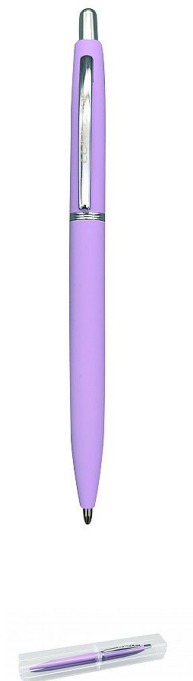

Kuličkové pero CONCORDE Corola, fialové tělo

» Psací potřeby » Kuličková pera » Kovová

Kód produktu	A14705
Balení základní	1 ks
Balení subkarton	25 ks
Balení karton	200 ks
EAN	8595097832662
Sazba DPH	21 %
Značka	CONCORDE

Kuličkové pero Corola, fialové

Dostupnost na hlavním skladě: 500-1 000 ks

Popis

Kovové kuličkové pero se stiskacím mechanismem v pastelově fialovém provedení. Toto pero disponuje kovovým klipem a pogumovaným tělem pro pohodlné držení. Kuličkové pero je elegantně prezentováno v průhledném 3D pouzdře, vytvářející dojem, jako by pero levitovalo. Šíře hrotu 1,0mm. Náhradní náplň Silver kov.