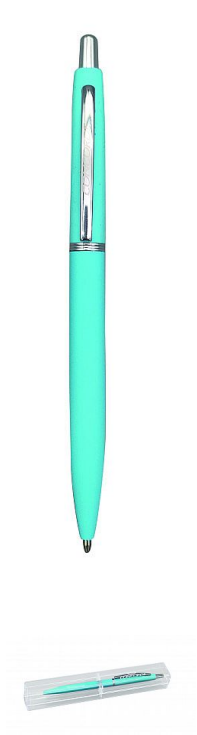

# Kuličkové pero CONCORDE Corola, modré tělo

» Psací potřeby » Kuličková pera » Kovová

Kód produktu	A14704
Balení základní	1 ks
Balení subkarton	25 ks
Balení karton	200 ks
EAN	8595097832648
Sazba DPH	21 %
Značka	<a href="#">CONCORDE</a>

Kovové kuličkové pero Corola, modré

Dostupnost na hlavním skladě: 500-1 000 ks

## Popis

Kovové kuličkové pero se stiskacím mechanismem v pastelově modrém provedení. Toto pero disponuje kovovým klipem a pogumovaným tělem pro pohodlné držení. Kuličkové pero je elegantně prezentováno v průhledném 3D pouzdře, vytvářející dojem, jako by pero levitovalo. Šíře hrotu 1,0mm. Náhradní náplň Silver kov.