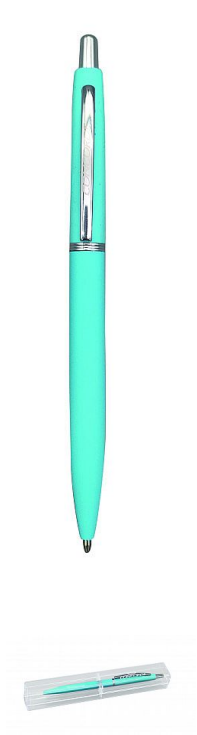

Kuličkové pero CONCORDE Corola, modré tělo

» Psací potřeby » Kuličková pera » Kovová

Kód produktu	A14704
Balení základní	1 ks
Balení subkarton	25 ks
Balení karton	200 ks
EAN	8595097832648
Sazba DPH	21 %
Značka	CONCORDE

Kovové kuličkové pero Corola, modré

Dostupnost na hlavním skladě: 500-1 000 ks

Popis

Kovové kuličkové pero se stiskacím mechanismem v pastelově modrém provedení. Toto pero disponuje kovovým klipem a pogumovaným tělem pro pohodlné držení. Kuličkové pero je elegantně prezentováno v průhledném 3D pouzdře, vytvářející dojem, jako by pero levitovalo. Šíře hrotu 1,0mm. Náhradní náplň Silver kov.