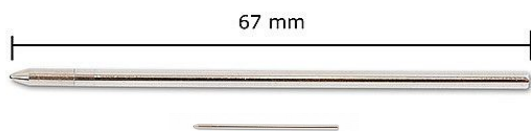

Náplň CONCORDE Mini RD1, kovová, červená

» Psací potřeby » Náplně a tuhy

Popis

Kovová krátká náplň, červená. Šíře hrotu 0,8mm. Délka 67mm. Kapacita náplně 1 000m.

Kód produktu	A2232
Balení základní	50 ks
Balení subkarton	1 000 ks
Balení karton	5 000 ks
Sazba DPH	21 %
Značka	CONCORDE

Krátká náplň MINI - RD1, červená

Dostupnost na hlavním skladě: více než 5 000 ks
na cestě více než 5 000 ks

Parametry

Značka	CONCORDE
--------	----------