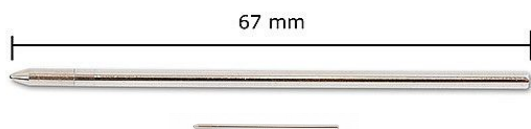

Náplň CONCORDE Mini RD1, kovová, modrá

» Psací potřeby » Náplně a tuhy

Popis

Kovová krátká náplň, modrá. Šíře hrotu 0,8mm. Délka 67mm. Kapacita náplně 1 000m.

Kód produktu	A2230
Balení základní	50 ks
Balení subkarton	1 000 ks
Balení karton	5 000 ks
Sazba DPH	21 %
Značka	CONCORDE

Krátká náplň MINI - RD1, modrá

Dostupnost na hlavním skladě: více než 10 000 ks
na cestě více než 10 000 ks

Parametry

Značka	CONCORDE
--------	----------