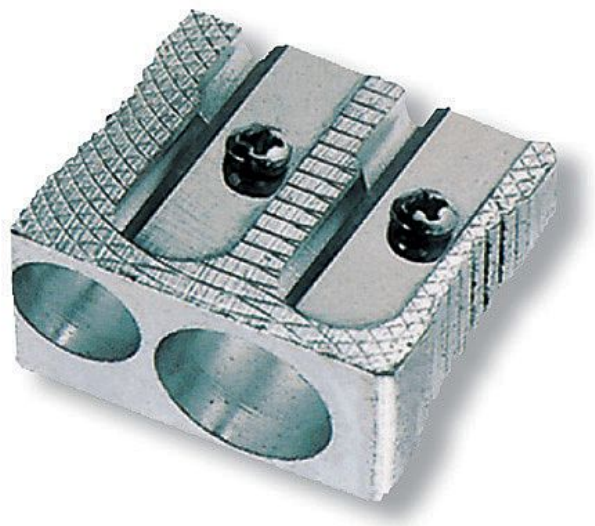

Ořezávkó CONCORDE Duo kovové, stříbrné

» Školní potřeby » Ořezávkó

Popis

Kovové ořezávkó s 2 otvory na běžné tenké i JUMBO tužky (pastelky). Ořezávkó stříbrné barvy s kovovým břitem. Díky svému ergonomickému tvaru se dobře drží a je vhodný do školního penálu - nevypadává ze smyčky. Dodávané v papírové krabičce.

Kód produktu	A65310
Balení základní	12 ks
Balení karton	720 ks
Sazba DPH	21 %
Značka	CONCORDE

Kovové ořezávkó na běžné tenké i JUMBO tužky (pastelky) stříbrné barvy

Dostupnost na hlavním skladě: více než 3 000 ks