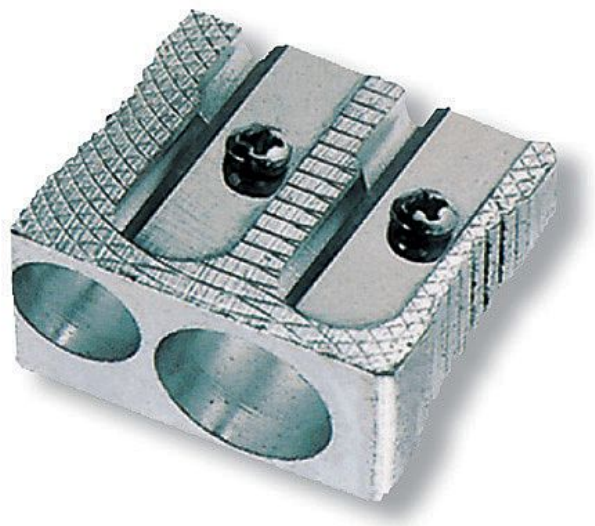

# Ořezávkó CONCORDE Duo kovové, stříbrné

» Školní potřeby » Ořezávkó

## Popis

Kovové ořezávkó s 2 otvory na běžné tenké i JUMBO tužky (pastelky). Ořezávkó stříbrné barvy s kovovým břitem. Díky svému ergonomickému tvaru se dobře drží a je vhodný do školního penálu - nevypadává ze smyčky. Dodávané v papírové krabičce.

Kód produktu	A65310
Balení základní	12 ks
Balení karton	720 ks
Sazba DPH	21 %
Značka	<a href="#">CONCORDE</a>

Kovové ořezávkó na běžné tenké i JUMBO tužky (pastelky) stříbrné barvy

Dostupnost na hlavním skladě: více než 3 000 ks