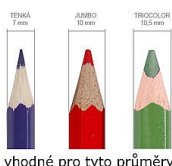

# Ořezávátko CONCORDE Jumbo, stolní

» Školní potřeby » Ořezávátka

pomocí trnu lze  
vytlačit zaseknutou  
tuhu z ořezávátka

vhodné pro tyto průměry

## Popis

Stolní ořezávátko na kličku - pro běžné tenké i JUMBO tužky (pastelky) o průměrech 7, 10 a 12mm. Automatické posouvání tužky při ořezávání. Mechanismus pro vytlačení zlomené tuhy z ořezávátka (pomocí trnu lze vytlačit zaseknutou tuhu z ořezávátka). Lze upevnit na pracovní desku.