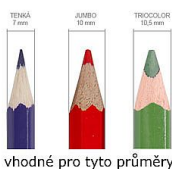

Ořezávátko CONCORDE Jumbo, stolní

» Školní potřeby » Ořezávátka

pomocí trnu lze
vytlačit zaseknutou
tuhu z ořezávátka

vhodné pro tyto průměry

Popis

Stolní ořezávátko na kličku - pro běžné tenké i JUMBO tužky (pastelky) o průměrech 7, 10 a 12mm. Automatické posouvání tužky při ořezávání. Mechanismus pro vytlačení zlomené tuhy z ořezávátka (pomocí trnu lze vytlačit zaseknutou tuhu z ořezávátka). Lze upevnit na pracovní desku.