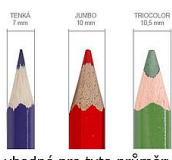

Ořezávátka CONCORDE Jumbo, stolní

» Školní potřeby » Ořezávátka

pomocí trnu lze
vytlačit zaseknutou
tuhu z ořezávátka

vhodné pro tyto průměry

Popis

Stolní ořezávátka na kličku - pro běžné tenké i JUMBO tužky (pastelky) o průměrech 7, 10 a 12mm. Automatické posouvání tužky při ořezávání. Mechanismus pro vytlačení zlomené tuhy z ořezávátka (pomocí trnu lze vytlačit zaseknutou tuhu z ořezávátka). Lze upevnit na pracovní desku.