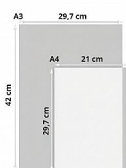

## Popis

Pauzovací papír ve formátu A4 je vhodný pro přenášení skic, kreseb a návrhů. Díky průsvitnosti usnadňuje překreslování motivů a práci s podklady, což ocení architekti, designéři, ilustrátoři i studenti. Papír o gramáži 90 g/m<sup>2</sup> nabízí vyšší pevnost a je vhodný pro různé techniky kreslení i kreativní projekty. Balení obsahuje 100 listů o rozměrech 21 x 29,7 cm.