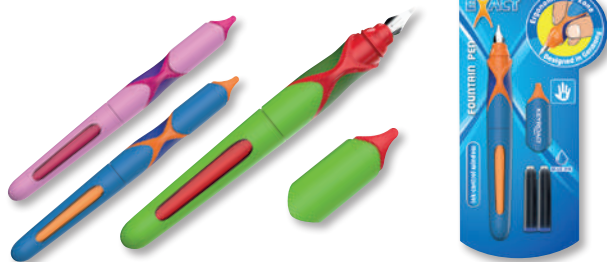

A783

	vnitřní balení	displej	karton
A783	12 blistrů		144 blistrů

Plnicí pero Neo

- Ergonomický měkčený úchop
- Iridiový hrot tvaru M pro pohodlné psaní
- Modrá inkoustová náplň
- Snadno zjištělný stav náplně skrze průhledné tělo
- Víčko s očkem pro zavěšení
- Dva kusy bombiček součástí blistrového balení
- Náplň vyrobená v Evropě