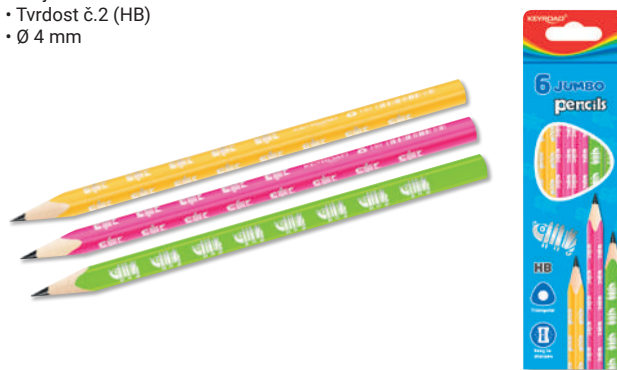

Grafitové tužky Neon Jumbo

- Atraktivní neonové barvy
- Trojhranné tělo
- Tvrdost č.2 (HB)
- Ø 4 mm

6 ks - A740

vnitřní balení		displej		karton	
A740	12 sad		6 954884 599775	144 sad