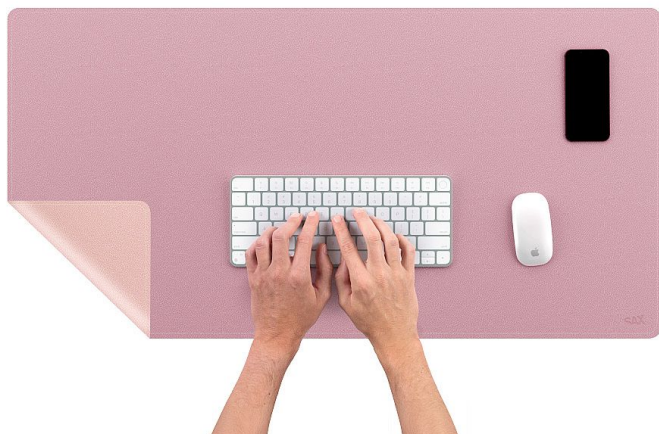

Podložka na stůl SAX, pastelově růžová, slézová

» Kancelářské potřeby » Ostatní

Kód produktu	A7571142000
Balení základní	1 ks
EAN	9014400348045
Sazba DPH	21 %
Značka	SAX

Podložka na stůl SAX, pastelově růžová z jedné strany, z druhé strany slézová

Dostupnost na hlavním skladě:
Dostupné množství u dodavatele:

Na objednávku
Skladem

Podložka na stůl SAX, pastelově růžová, slézová

» Kancelářské potřeby » Ostatní

Popis

Oboustranná podložka na psací stůl s protiskluzovou vrstvou je vyrobená z umělé kůže, je voděodolná a snadno se čistí. Ideální pro ochranu stolu na home office, sdílená pracovní místa i pro herní zóny. Barvu horní strany můžete měnit dle momentální nálady. Podložka je opatřena snímatelným páskem s drukem pro snadné přenášení a skladování. Rozměry: 45x90 cm. Barva slézová/pastelově růžová.