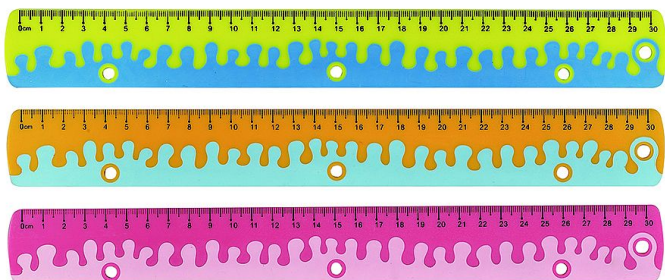

# Pravítko KEYROAD Coral, 30cm, asort

» Školní potřeby » Pravítka

## Popis

Dvoubarevné pravítko 30 cm v atraktivním designu. Měkké gumové části pro lepší přilnavost a snadné uchopení. Mix 3 barevných provedení.

Kód produktu	A655
Balení základní	24 ks
Balení subkarton	96 ks
Balení karton	384 ks
EAN	6954884549237
Sazba DPH	21 %
Značka	<a href="#">KEYROAD</a>

Dvoubarevné plastové pravítko 30 cm

Dostupnost na hlavním skladě: 500-1 000 ks