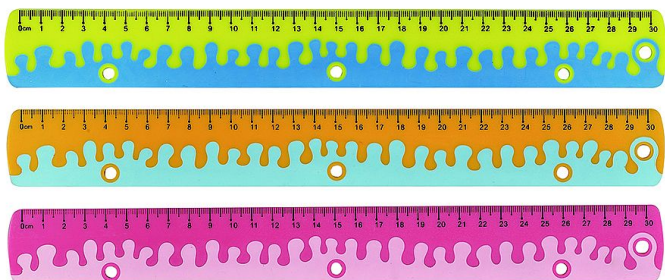

# Pravítko KEYROAD Coral, 30cm,závěs, asort

» Školní potřeby » Pravítka

## Popis

Dvoubarevné pravítko 30 cm v atraktivním designu. Měkké gumové části pro lepší přilnavost a snadné uchopení. Dodáváno v závěsu. Mix 3 barevných provedení.

Kód produktu	A654
Balení základní	1 ks
Balení subkarton	24 ks
Balení karton	288 ks
EAN	6939540571388
Sazba DPH	21 %
Značka	<a href="#">KEYROAD</a>

Dvoubarevné plastové pravítko 30 cm

Dostupnost na hlavním skladě: 500-1 000 ks