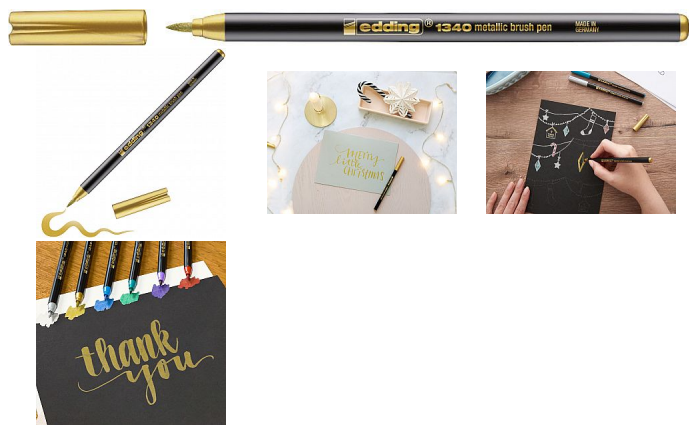

Štětcový popisovač EDDING 1340, metalicky zlatý

» Psací potřeby » Popisovače » Speciální

Popis

Metalický štětcový fix edding 1340 s flexibilním hrotem je určený pro ozdobné krasopsaní na světlý i tmavý papír. Měkký hrot se chová jako štětec, je tedy možné tvořit tenké linky i zdobit v širší ploše. Ideální je jejich použití pro handlettering, scrapbooking i journaling. Metalické brushpeny edding 1340 vynikají sytým inkoustem, který velmi dobře kryje. Zářivý inkoust na bázi vody se nepropíjí papírem a je světlostálý. Fixy nabízí také psaní a kreslení s barevnými přechody - během chvíle vytvoříte jedinečnou grafiku. Návod na vytvoření efektních barevných přechodů: 1. Přiblížte dva fixy hrotem k sobě ve svislé poloze, 2. nechejte oba hroty se vzájemně dotknout (na 1-2 sekundy), 3. spodní fix absorbuje trochu inkoustu z fixu horního, 4. spodní fix je nyní připravený k použití. Tip: Pro plné barevné spektrum stačí poté, co jste vytvořili první barevný přechod, přendat spodní fix do horní pozice a do spodní pozice vložit fix další barvy. Díky tomu můžete pokračovat dál a dál. Síře stopy: 1-6 mm. Vyrobeno v Německu.

Kód produktu	A7580251000
Balení základní	10 ks
EAN	4057305046321
Sazba DPH	21 %
Značka	EDDING

Štětcový popisovač EDDING 1340, metalicky zlatý

Dostupnost na hlavním skladě:	Na objednávku na cestě 1-5 ks
Dostupné množství u dodavatele:	Skladem