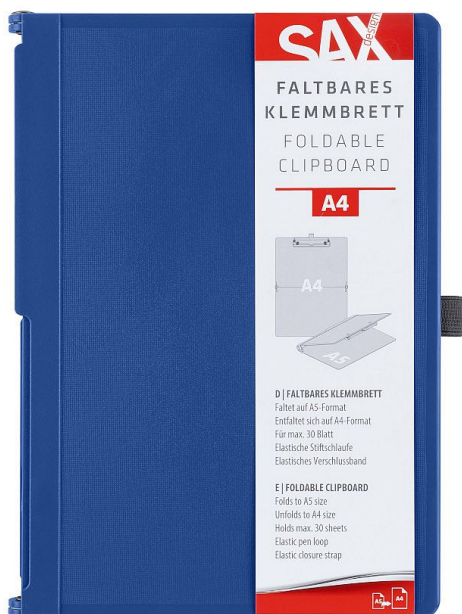

Uzavíratelné psací desky s klipem SAX A4, modré

» Archivace » Spisové desky

Popis

Pevné plastové desky formátu A4 s možností složení do formátu A5. Využitelné v nejrůznějších provozech od výroby přes zdravotnictví až po školství. Pevný materiál umožní horizontální i vertikální psaní. Klip spolehlivě udrží až 30 listů papírů gramáže 80 g/m². Listy lze ve spodní části zafixovat pevným gumovým páskem, který umožní případně i vnější pevné uzavření desek při více než 5 listech. Pevný bytelný plast v šedé matné barvě. Elastické textilní očko pro připevnění pera. Prodloužená záruka 5 let. Oceněno Golden Pin Design Award.

Rozměry v rozloženém stavu: 23,0 x 31,8 x 1,6 cm;
rozměry ve složeném stavu: 23,0 x 16,5 x 2,0 cm.

Kód produktu	A7470212001
Balení základní	1 ks
Balení karton	12 ks
EAN	9014400349899
Sazba DPH	21 %
Značka	SAX

Uzavíratelné psací desky s klipem SAX A4, modré

Dostupnost na hlavním skladě: Na objednávku
na cestě 5-10 ks , očekáváme
7.7.2026
Dostupné množství u dodavatele: Skladem

Parametry

Značka	SAX
--------	-----