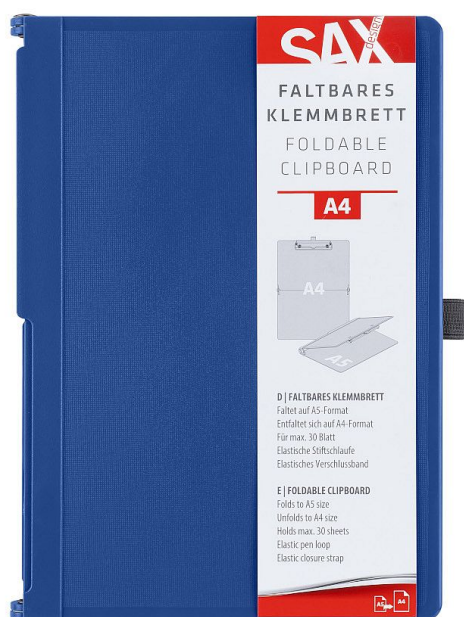

# Uzavíratelné psací desky s klipem SAX A4, modré

» Archivace » Spisové desky

Kód produktu	A7470212001
Balení základní	12 ks
EAN	9014400349899
Sazba DPH	21 %
Značka	<a href="#">SAX</a>

Uzavíratelné psací desky s klipem SAX A4, modré

# Uzavíratelné psací desky s klipem SAX A4, modré

» Archivace » Spisové desky

## Popis

Pevné plastové desky formátu A4 s možností složení do formátu A5. Využitelné v nejrůznějších provozech od výroby přes zdravotnictví až po školství. Pevný materiál umožní horizontální i vertikální psaní. Klip spolehlivě udrží až 30 listů papírů gramáže 80 g/m<sup>2</sup>. Listy lze ve spodní části zafixovat pevným gumovým páskem, který umožní případně i vnější pevné uzavření desek při více než 5 listech. Pevný bytelný plast v šedé matné barvě. Elastické textilní očko pro připevnění pera. Prodloužená záruka 5 let. Oceněno Golden Pin Design Award. Rozměry v rozloženém stavu: 23,0 x 31,8 x 1,6 cm; rozměry ve složeném stavu: 23,0 x 16,5 x 2,0 cm.