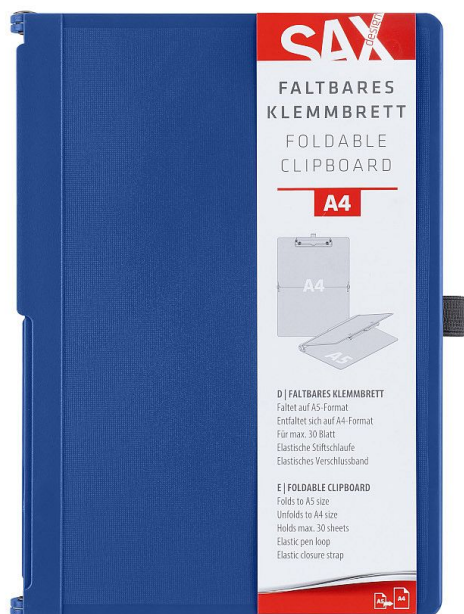

# Uzavíratelné psací desky s klipem SAX A4, modré

» Archivace » Spisové desky

Kód produktu	A7470212001
Balení základní	1 ks
Balení karton	12 ks
EAN	9014400349899
Sazba DPH	21 %
Značka	<a href="#">SAX</a>

Uzavíratelné psací desky s klipem SAX A4, modré

Dostupnost na hlavním skladě: Na objednávku  
Dostupné množství u dodavatele: Skladem

# Uzavíratelné psací desky s klipem SAX A4, modré

» Archivace » Spisové desky

## Popis

Pevné plastové desky formátu A4 s možností složení do formátu A5. Využitelné v nejrůznějších provozech od výroby přes zdravotnictví až po školství. Pevný materiál umožní horizontální i vertikální psaní. Klip spolehlivě udrží až 30 listů papírů gramáže 80 g/m<sup>2</sup>. Listy lze ve spodní části zafixovat pevným gumovým páskem, který umožní případně i vnější pevné uzavření desek při více než 5 listech. Pevný bytelný plast v šedé matné barvě. Elastické textilní očko pro připevnění pera. Prodloužená záruka 5 let. Oceněno Golden Pin Design Award. Rozměry v rozloženém stavu: 23,0 x 31,8 x 1,6 cm; rozměry ve složeném stavu: 23,0 x 16,5 x 2,0 cm.