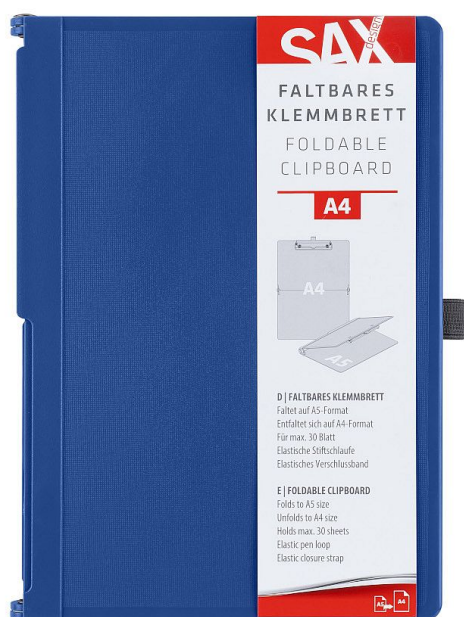

# Uzavíratelné psací desky s klipem SAX A4, modré

» Archivace » Spisové desky

|                 |                     |
|-----------------|---------------------|
| Kód produktu    | A7470212001         |
| Balení základní | 1 ks                |
| Balení karton   | 12 ks               |
| EAN             | 9014400349899       |
| Sazba DPH       | 21 %                |
| Značka          | <a href="#">SAX</a> |

Uzavíratelné psací desky s klipem SAX A4, modré

Dostupnost na hlavním skladě: Na objednávku  
Dostupné množství u dodavatele: Skladem

# Uzavíratelné psací desky s klipem SAX A4, modré

» Archivace » Spisové desky

## Popis

Pevné plastové desky formátu A4 s možností složení do formátu A5. Využitelné v nejrůznějších provozech od výroby přes zdravotnictví až po školství. Pevný materiál umožní horizontální i vertikální psaní. Klip spolehlivě udrží až 30 listů papírů gramáže 80 g/m<sup>2</sup>. Listy lze ve spodní části zafixovat pevným gumovým páskem, který umožní případně i vnější pevné uzavření desek při více než 5 listech. Pevný bytelný plast v šedé matné barvě. Elastické textilní očko pro připevnění pera. Prodloužená záruka 5 let. Oceněno Golden Pin Design Award. Rozměry v rozloženém stavu: 23,0 x 31,8 x 1,6 cm; rozměry ve složeném stavu: 23,0 x 16,5 x 2,0 cm.