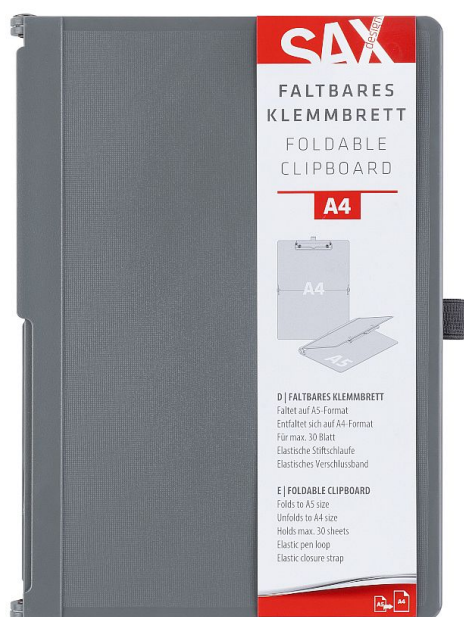

# Uzavíratelné psací desky s klipem SAX A4, šedé

» Archivace » Spisové desky

## Popis

Pevné plastové desky formátu A4 s možností složení do formátu A5. Využitelné v nejrůznějších provozech od výroby přes zdravotnictví až po školství. Pevný materiál umožní horizontální i vertikální psaní. Klip spolehlivě udrží až 30 listů papírů gramáže 80 g/m<sup>2</sup>. Listy lze ve spodní části zafixovat pevným gumovým páskem, který umožní případně i vnější pevné uzavření desek při více než 5 listech. Pevný bytelný plast v šedé matné barvě. Elastické textilní očko pro připevnění pera. Prodloužená záruka 5 let. Oceněno Golden Pin Design Award. Rozměry v rozloženém stavu: 23,0 x 31,8 x 1,6 cm; rozměry ve složeném stavu: 23,0 x 16,5 x 2,0 cm.

Kód produktu	A7470212000
Balení základní	12 ks
EAN	9014400342265
Sazba DPH	21 %
Značka	<a href="#">SAX</a>

Uzavíratelné psací desky s klipem SAX A4, šedé

Dostupnost na hlavním skladě: Na objednávku  
Dostupné množství u dodavatele: Skladem