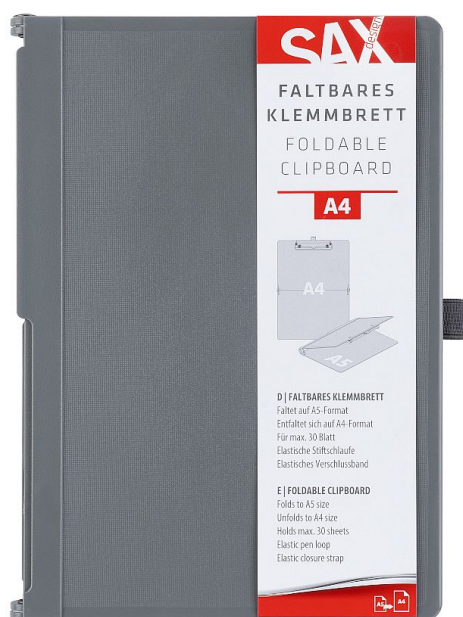

Uzavíratelné psací desky s klipem SAX A4, šedé

» Archivace » Spisové desky

Popis

Pevné plastové desky formátu A4 s možností složení do formátu A5. Využitelné v nejrůznějších provozech od výroby přes zdravotnictví až po školství. Pevný materiál umožní horizontální i vertikální psaní. Klip spolehlivě udrží až 30 listů papírů gramáže 80 g/m². Listy lze ve spodní části zafixovat pevným gumovým páskem, který umožní případně i vnější pevné uzavření desek při více než 5 listech. Pevný bytelný plast v šedé matné barvě. Elastické textilní očko pro připevnění pera. Prodloužená záruka 5 let. Oceněno Golden Pin Design Award. Rozměry v rozloženém stavu: 23,0 x 31,8 x 1,6 cm; rozměry ve složeném stavu: 23,0 x 16,5 x 2,0 cm.

Kód produktu	A7470212000
Balení základní	1 ks
Balení karton	12 ks
EAN	9014400342265
Sazba DPH	21 %
Značka	SAX

Uzavíratelné psací desky s klipem SAX A4, šedé

Dostupnost na hlavním skladě:	Na objednávku na cestě 5-10 ks , očekáváme 7.7.2026
Dostupné množství u dodavatele:	Skladem

Parametry

Značka	SAX
--------	-----

Soubory ke stažení

- [A7470212000_4#_Uzavíratelné_psací_desky_s_klipem_S \(202.53kB\)](#)
- [A7470212000_3#_Uzavíratelné_psací_desky_s_klipem_S \(315.67kB\)](#)
- [A7470212000_2#_Uzavíratelné_psací_desky_s_klipem_S \(132.97kB\)](#)
- [A7470212000_1#_Uzavíratelné_psací_desky_s_klipem_S \(42.56kB\)](#)