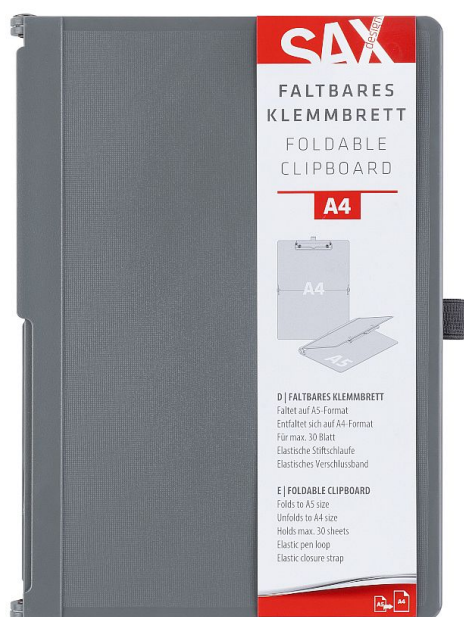

Uzavíratelné psací desky s klipem SAX A4, šedé

» Archivace » Spisové desky

Popis

Pevné plastové desky formátu A4 s možností složení do formátu A5. Využitelné v nejrůznějších provozech od výroby přes zdravotnictví až po školství. Pevný materiál umožní horizontální i vertikální psaní. Klip spolehlivě udrží až 30 listů papírů gramáže 80 g/m². Listy lze ve spodní části zafixovat pevným gumovým páskem, který umožní případně i vnější pevné uzavření desek při více než 5 listech. Pevný bytelný plast v šedé matné barvě. Elastické textilní očko pro připevnění pera. Prodloužená záruka 5 let. Oceněno Golden Pin Design Award. Rozměry v rozloženém stavu: 23,0 x 31,8 x 1,6 cm; rozměry ve složeném stavu: 23,0 x 16,5 x 2,0 cm.

Kód produktu	A7470212000
Balení základní	1 ks
Balení karton	12 ks
EAN	9014400342265
Sazba DPH	21 %
Značka	SAX

Uzavíratelné psací desky s klipem SAX A4, šedé

Dostupnost na hlavním skladě: Na objednávku
Dostupné množství u dodavatele: Skladem